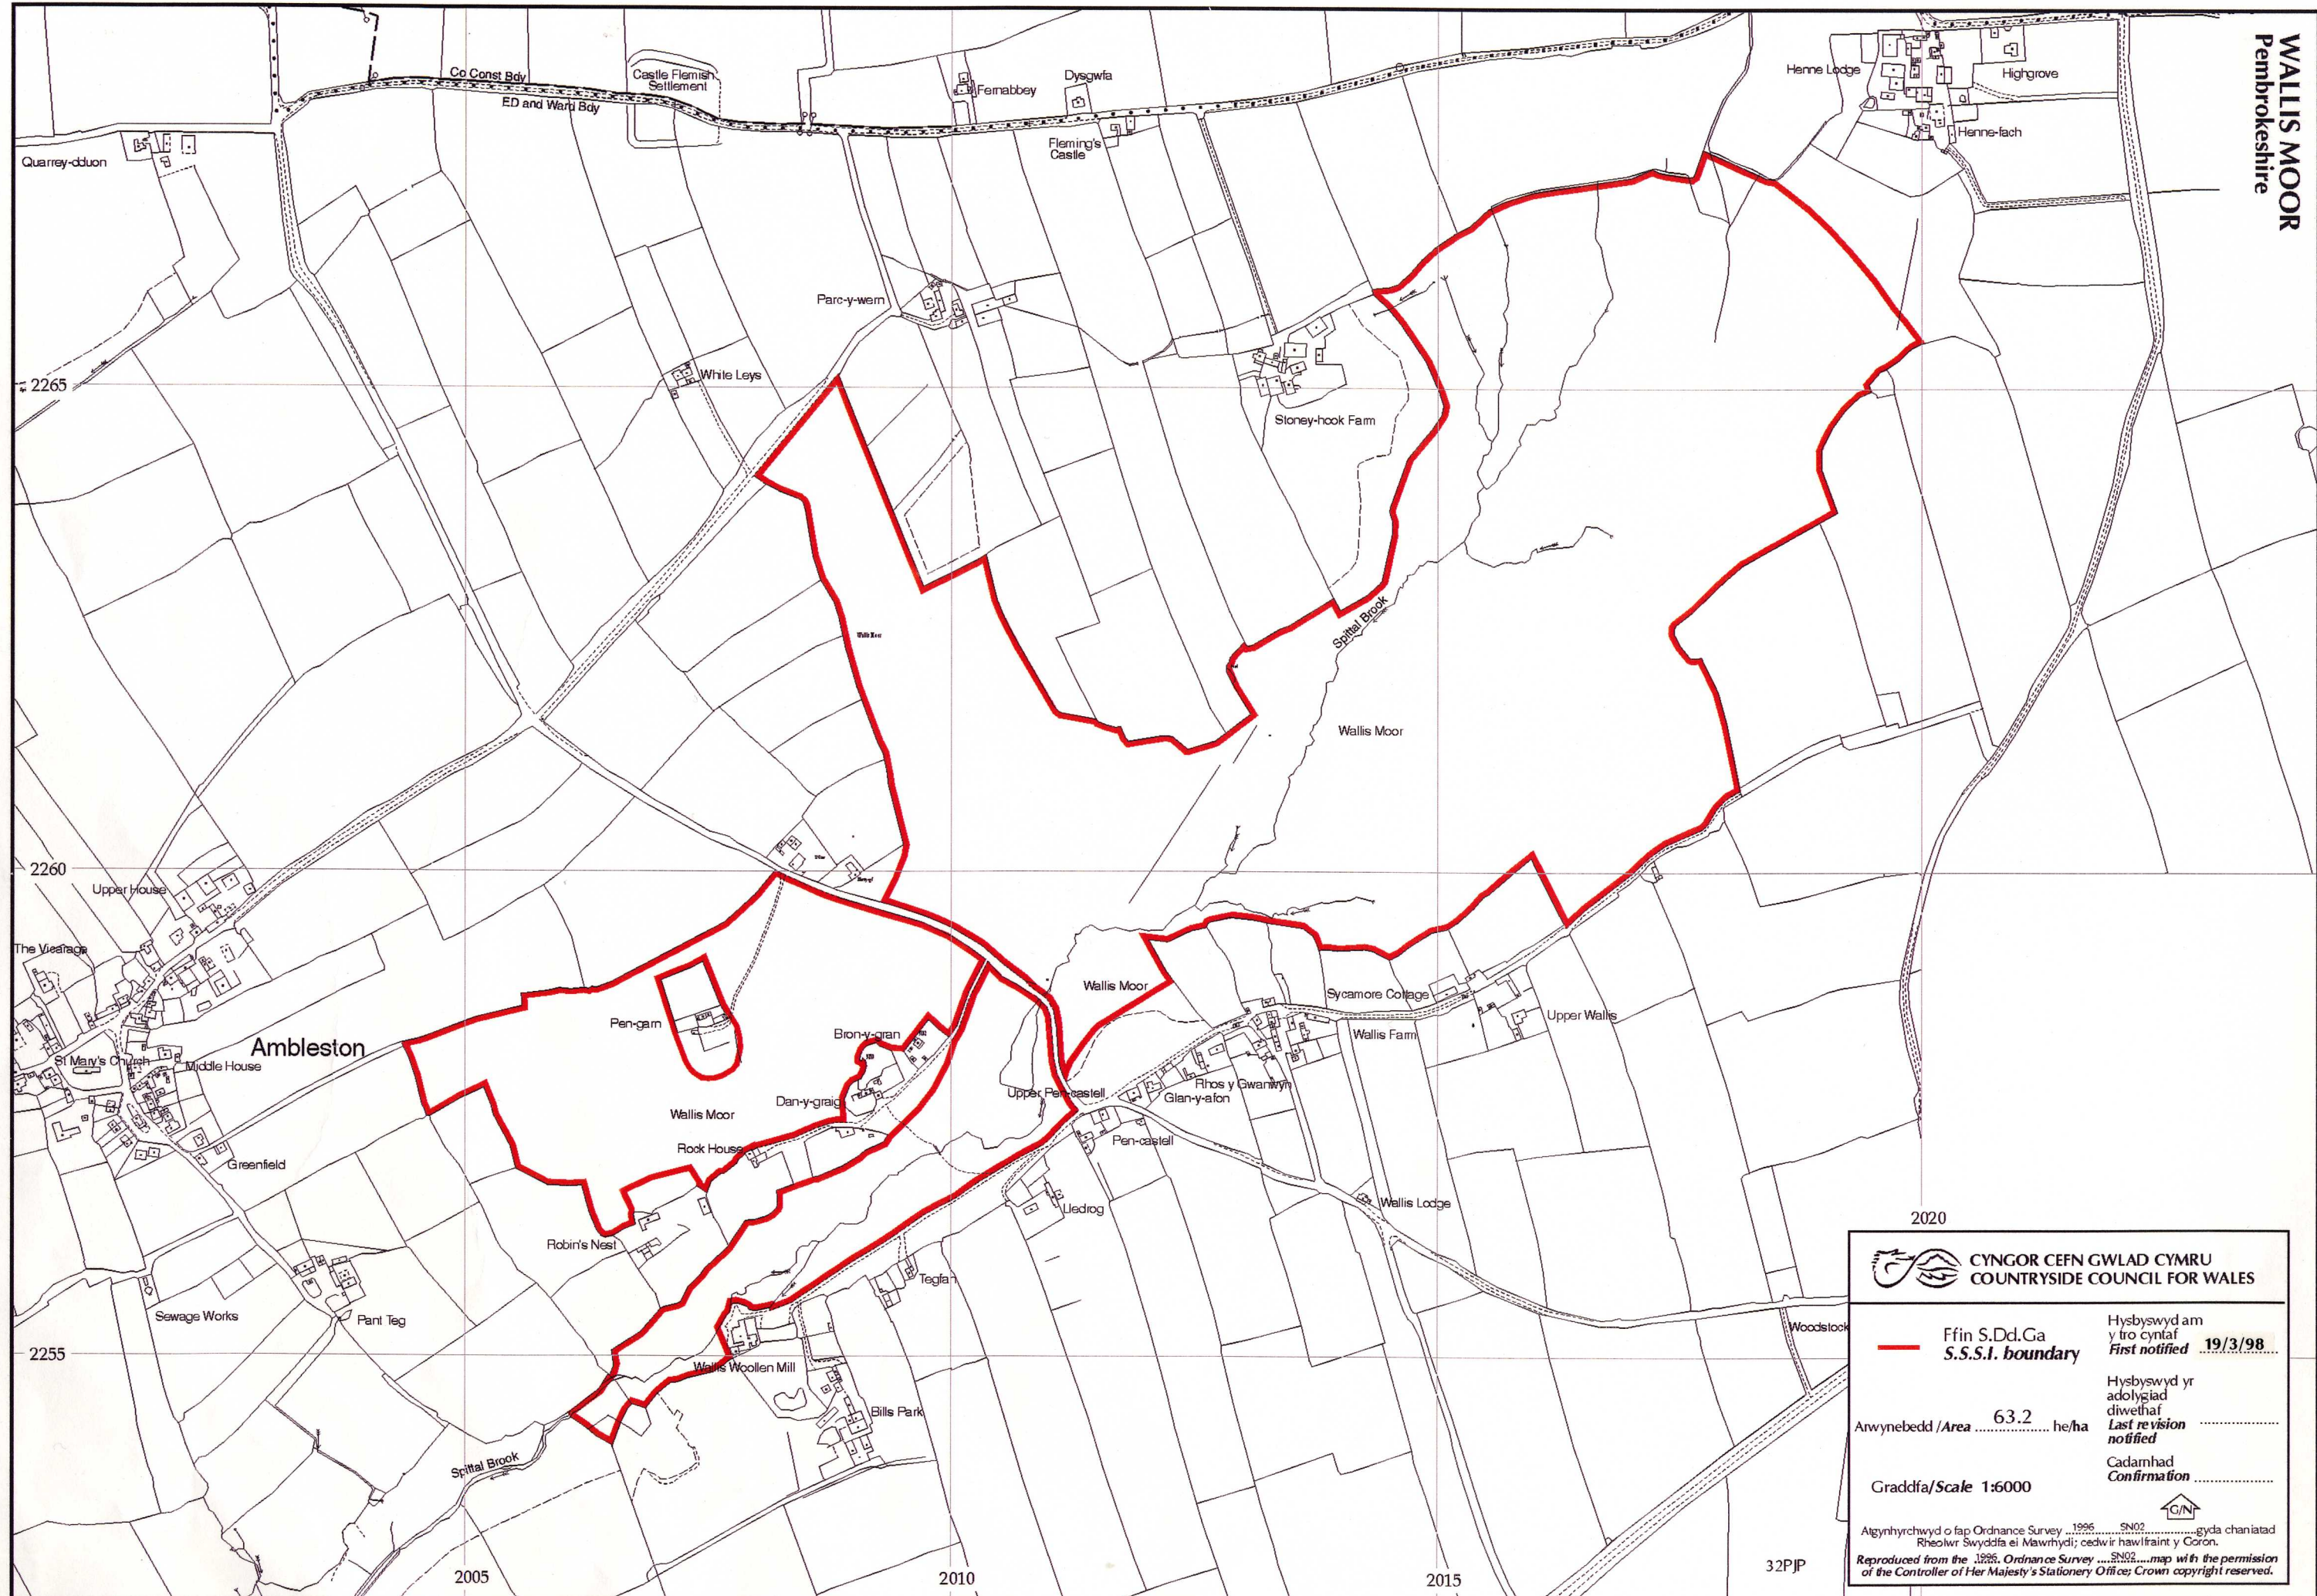

**WALLIS MOOR**  
Pembrokeshire

2020

**CYNGOR CEFN GWLAD CYMRU**  
**COUNTRYSIDE COUNCIL FOR WALES**

**Ffin S.Dd.Ga**  
**S.S.S.I. boundary**

Hysbyswyd am y tro cyntaf **First notified 19/3/98**

Arwynebedd / Area ..... **63.2** he/ha

Hysbyswyd yr adolygiad diwethaf **Last revision notified**

Graddfa / Scale **1:6000**

Cadarnhad **Confirmation**

**G/N**

Algyhyrhwyd o fap Ordnance Survey 1996 SN02 gyda chaniatad Rheolwr Swyddfa ei Nawrhydi; cedwir hawlfraint y Goron.

Reproduced from the 1996 Ordnance Survey SN02 map with the permission of the Controller of Her Majesty's Stationery Office; Crown copyright reserved.